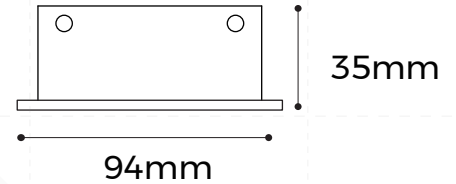

标准灯具 规格书

BE9435FD_灯具

— BASIC 系列

【特征描述】

- 工艺材质:AL6063-T5, 表面喷涂/阳极氧化
- 外观颜色:氧化银色(RAL9006)、黑色(RAL9005)、白色(RAL9003)
- 发光方向:下发光
- 产品光效:110LM/W(常规款/应急款)、130LM/W(高光效款)
- 调光方式:非调光/DALI-2+PUSH/1-10V/CASAMBI/Tuya Bluetooth/Tuya WIFI/Tuya Zigbee调光可选
- 产品长度:1200mm/1800mm/2400mm可选(其他长度请咨询)
- 色容差:≤3 (ANSI)
- 成品显指:80/90
- 成品色温:2700/3000/3500/4000/5000/6500/3000-6500K可选
- 输入电压:AC220-240V
- 产品应用:室内
- 安装方式:有边嵌入
- 防水等级:IP20
- 产品认证:CE、CB、UKCA、ROHS、Reach
- 质保年限:5年(应急电源款/CASAMBI/Tuya Bluetooth/Tuya WIFI/Tuya Zigbee:3年)

【产品光电参数】

版本	规格型号	使用长度	输入电压(V)	额定电流(A)	典型功率(W)	最大功率(W)	显指(CRI)	色温(CCT)	流明(LM)
常规款/ 应急电源款	LLS-BE9435FDXSS1200(N) LLS-BE9435FDXSS1200(E)	1200mm	220VAC- 240VAC	1.0	38	40	>80	2700K	3850
								3000K	3930
								3500K	4010
								4000K	4180
								5000K	4180
								6500K	4180
							>90	2700K	3270
								3000K	3340
								3500K	3410
								4000K	3550
								5000K	3550
								6500K	3550
拨码双色温款	LLS-BE9435FDXSS1200(T)						>80	3000K	/
								4300K	4180
								6500K	/
							>90	3000K	/
								4300K	3550
								6500K	/

备注:

- 1、以上参数基于1.2M标准产品进行测试;
- 2、光通量允许有±10%的误差范围;
- 3、以上参数均为典型值。

【产品配光曲线】

【常规款/拨码双色温款】

平均光束角 (50%): 109.8度
配光曲线图

光通输出: 3154 lm

高度 Eavg, Emax 光束角: 108.88度 直径
注: 曲线为灯具在不同投射距离下的照射区域及区域内平均照度.
平均有效照度图

【高光效款】

平均光束角 (50%): 109.5度
配光曲线图

光通输出: 3752 lm

高度 Eavg, Emax 光束角: 108.46度 直径
注: 曲线为灯具在不同投射距离下的照射区域及区域内平均照度.
平均有效照度图

【产品机械参数】

【产品配件信息】

图片	截面尺寸	名称	描述	下单型号	备注
	 50mm [1.97] 22.5mm [0.89] 10.8mm [0.43°]	直连配件	尺寸:L50*W22.5*H10.8mm	EX-17	拼接配件
	/	嵌入配件	尺寸:L68.8*W35*H31.6mm	RB-02	安装配件
	/	L型拼接转角	无光源 尺寸:L150*W150*H35mm	L90-BE9435	标准转角
	/	L型拼接转角(内)	无光源 尺寸:L150*W150*H94mm	L90N-BE9435	
	/	L型拼接转角(外)	无光源 尺寸:L150*W150*H94mm	L90W-BE9435	
	/	T型拼接转角	无光源 尺寸:L300*W197.5*H35mm	T90-BE9435	
	/	X型拼接转角	无光源 尺寸:L300*W300*H35mm	X90-BE9435	