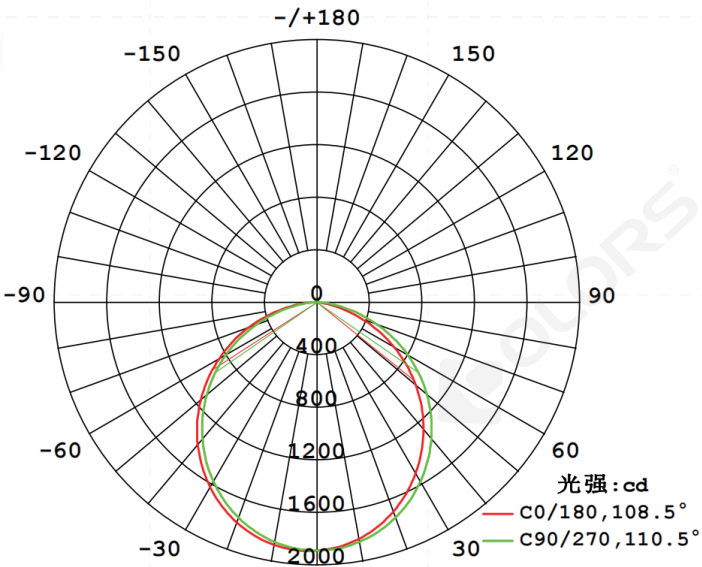

备注:

- 1、以上参数基于1.2M标准产品进行测试;
- 2、光通量允许有±10%的误差范围;
- 3、以上参数均为典型值。

【产品配光曲线】

【常规款/拨码双色温款】

平均光束角 (50%): 109.8度
配光曲线图

光通输出: 3154 lm

高度 Eavg, Emax 光束角: 108.88度 直径
注: 曲线为灯具在不同投射距离下的照射区域及区域内平均照度.
平均有效照度图

【高光效款】

平均光束角 (50%): 109.5度
配光曲线图

光通输出: 3752 lm

高度 Eavg, Emax 光束角: 108.46度 直径
注: 曲线为灯具在不同投射距离下的照射区域及区域内平均照度.
平均有效照度图

【产品机械参数】

【产品配件信息】

图片	截面尺寸	名称	描述	下单型号	备注
	 50mm [1.97] 22.5mm [0.89] 10.8mm [0.43°]	直连配件	尺寸:L50*W22.5*H10.8mm	EX-17	拼接配件
	/	嵌入配件	尺寸:L68.8*W35*H31.6mm	RB-02	安装配件
	/	L型拼接转角	无光源 尺寸:L150*W150*H35mm	L90-BE9435	标准转角
	/	L型拼接转角(内)	无光源 尺寸:L150*W150*H94mm	L90N-BE9435	
	/	L型拼接转角(外)	无光源 尺寸:L150*W150*H94mm	L90W-BE9435	
	/	T型拼接转角	无光源 尺寸:L300*W197.5*H35mm	T90-BE9435	
	/	X型拼接转角	无光源 尺寸:L300*W300*H35mm	X90-BE9435	