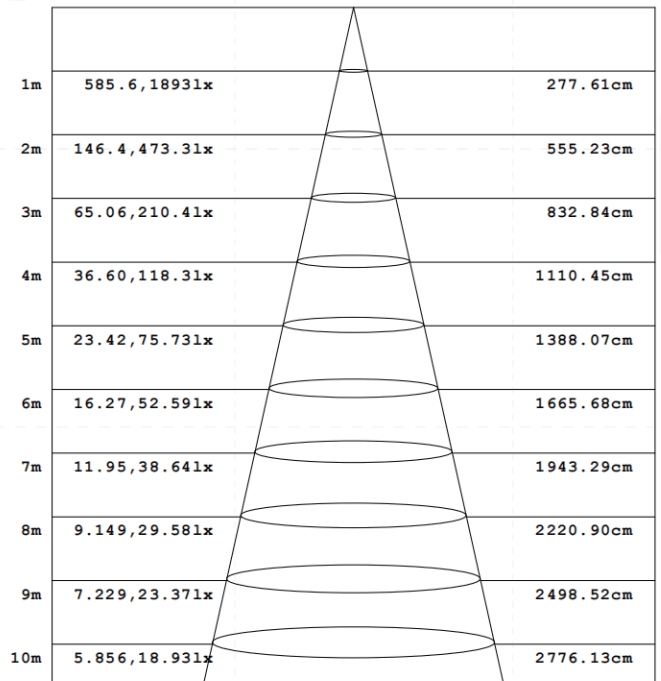

备注:

- 1、以上参数基于1.2M标准产品进行测试;
- 2、光通量允许有±10%的误差范围;
- 3、以上参数均为典型值。

【产品配光曲线】

【常规款/拨码双色温款】

平均光束角 (50%): 109.8度
配光曲线图

光通输出: 3154 lm

高度 Eavg, Emax 光束角: 108.88度 直径
注: 曲线为灯具在不同投射距离下的照射区域及区域内平均照度.
平均有效照度图

【高光效款】

平均光束角 (50%): 109.5度
配光曲线图

光通输出: 3752 lm

高度 Eavg, Emax 光束角: 108.46度 直径
注: 曲线为灯具在不同投射距离下的照射区域及区域内平均照度.
平均有效照度图

【产品机械参数】

【产品配件信息】

图片	截面尺寸	名称	描述	下单型号	备注
	 50mm [1.97] 22.5mm [0.89] 10.8mm [0.43°]	直连配件	尺寸:L50*W22.5*H10.8mm	EX-17	拼接配件
	/	嵌入配件	尺寸:L68.8*W35*H31.6mm	RB-02	安装配件
	/	L型拼接转角	无光源 尺寸:L150*W150*H35mm	L90-BE9435	标准转角
	/	L型拼接转角(内)	无光源 尺寸:L150*W150*H94mm	L90N-BE9435	
	/	L型拼接转角(外)	无光源 尺寸:L150*W150*H94mm	L90W-BE9435	
	/	T型拼接转角	无光源 尺寸:L300*W197.5*H35mm	T90-BE9435	
	/	X型拼接转角	无光源 尺寸:L300*W300*H35mm	X90-BE9435	