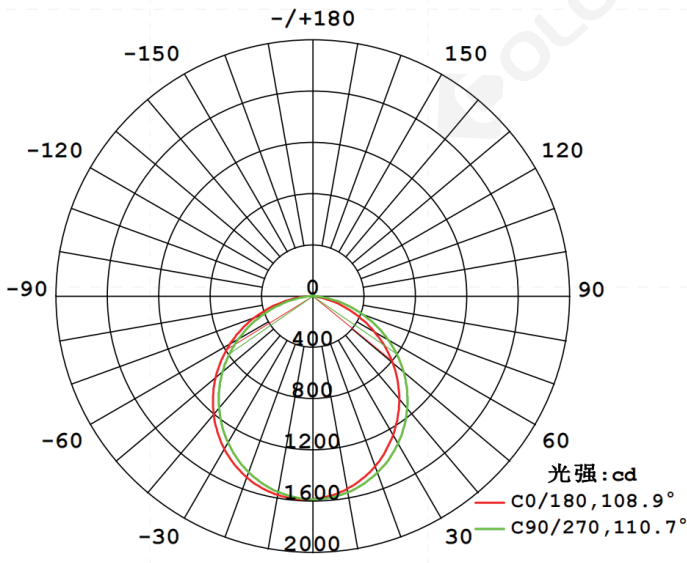

备注:

- 1、以上参数基于1.2M标准产品进行测试;
- 2、光通量允许有±10%的误差范围;
- 3、以上参数均为典型值。

【产品配光曲线】

【常规款/拨码双色温款】

平均光束角 (50%): 109.8度
配光曲线图

光通输出: 3154 lm

高度 Eavg, Emax 光束角: 108.88度 直径
注: 曲线为灯具在不同投射距离下的照射区域及区域内平均照度.
平均有效照度图

【高光效款】

平均光束角 (50%): 109.5度
配光曲线图

光通输出: 3752 lm

高度 Eavg, Emax 光束角: 108.46度 直径
注: 曲线为灯具在不同投射距离下的照射区域及区域内平均照度.
平均有效照度图

【产品机械参数】

【产品配件信息】

图片	截面尺寸	名称	描述	下单型号	备注
	 50mm [1.97] 22.5mm [0.89] 10.8mm [0.43°]	直连配件	尺寸:L50*W22.5*H10.8mm	EX-17	拼接配件
	/	嵌入配件	尺寸:L68.8*W35*H31.6mm	RB-02	安装配件
	/	L型拼接转角	无光源 尺寸:L150*W150*H35mm	L90-BE9435	标准转角
	/	L型拼接转角(内)	无光源 尺寸:L150*W150*H94mm	L90N-BE9435	
	/	L型拼接转角(外)	无光源 尺寸:L150*W150*H94mm	L90W-BE9435	
	/	T型拼接转角	无光源 尺寸:L300*W197.5*H35mm	T90-BE9435	
	/	X型拼接转角	无光源 尺寸:L300*W300*H35mm	X90-BE9435	