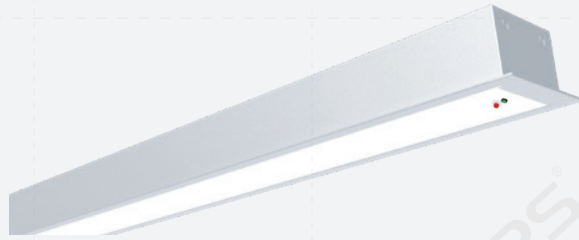

【产品类型】

【应急电源款】

- 支持非调光/DALI-2+PUSH/1-10V调光可选
- 产品长度为1.2m, 其他长度需定制

- 1、应急测试开关:正常状态下,按下应急测试开关,会进入应急模式;松开应急测试开关,会返回到正常模式
- 2、应急状态下,长按应急测试开关5s,可取消应急状态
- 3、应急指示灯:反应应急工作/不工作/充电/充满电的状态,见如下:

指示灯	颜色及状态	状态说明	备注
	绿色长亮	充电模式或者充满电模式	
	绿色快闪 (0.1s开, 0.1s关)	自检功能测试	自检功能
	绿色慢闪 (1s开, 1s关)	自检持续时间测试	自检功能
	红色长亮	负载异常	开路/短路
	红色慢闪 (1s开, 1s关)	电池供电异常	电池异常/功能测试异常
	指示灯不亮	应急模式	电池供电, 进入应急模式

该应急电源带自检功能,包含以下三种模式:

- 1、初始测试: 通电之后, 应急电源自动进行3s的自测检测。若有异常, 指示灯红色长亮, 若无异常, 进入充电模式。
- 2、功能测试: 测试应急电源的充放电功能是否正常。每30天会自动测试10s, 该模式下指示灯绿色快闪。
- 3、持续时间测试: 自动测试电池的容量。每180天自动测试一次, 该模式下指示灯绿色慢闪。