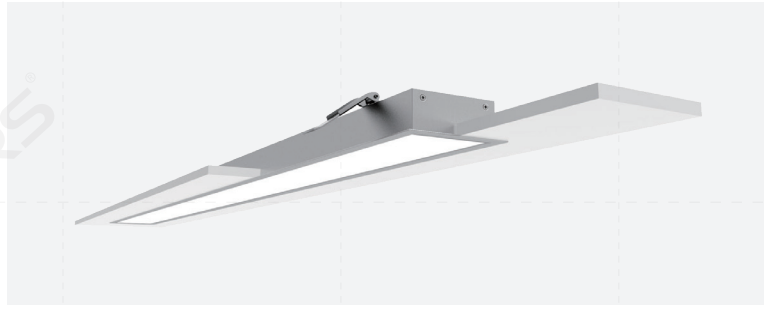

标准灯具 规格书

BE9435FD_灯具

— BASIC 系列

【特征描述】

- 工艺材质:AL6063-T5, 表面喷涂/阳极氧化
- 外观颜色:氧化银色(RAL9006)、黑色(RAL9005)、白色(RAL9003)
- 发光方向:下发光
- 产品光效:110LM/W(常规款/应急款)、130LM/W(高光效款)
- 调光方式:非调光/DALI-2+PUSH/1-10V/CASAMBI/Tuya Bluetooth/Tuya WIFI/Tuya Zigbee调光可选
- 产品长度:1200mm/1800mm/2400mm可选(其他长度请咨询)
- 色容差:≤3 (ANSI)
- 成品显指:80/90
- 成品色温:2700/3000/3500/4000/5000/6500/3000-6500K可选
- 输入电压:AC220-240V
- 产品应用:室内
- 安装方式:有边嵌入
- 防水等级:IP20
- 产品认证:CE、CB、UKCA、ROHS、Reach
- 质保年限:5年(应急电源款/CASAMBI/Tuya Bluetooth/Tuya WIFI/Tuya Zigbee:3年)

平均光束角 (50%): 109.5度
配光曲线图

光通输出: 3752 lm

高度 Eavg, Emax 光束角: 108.46度 直径
注: 曲线为灯具在不同投射距离下的照射区域及区域内平均照度.
平均有效照度图

【产品机械参数】

【产品配件信息】

图片	截面尺寸	名称	描述	下单型号	备注
	 50mm [1.97] 22.5mm [0.89] 10.8mm [0.43°]	直连配件	尺寸:L50*W22.5*H10.8mm	EX-17	拼接配件
	/	嵌入配件	尺寸:L68.8*W35*H31.6mm	RB-02	安装配件
	/	L型拼接转角	无光源 尺寸:L150*W150*H35mm	L90-BE9435	标准转角
	/	L型拼接转角(内)	无光源 尺寸:L150*W150*H94mm	L90N-BE9435	
	/	L型拼接转角(外)	无光源 尺寸:L150*W150*H94mm	L90W-BE9435	
	/	T型拼接转角	无光源 尺寸:L300*W197.5*H35mm	T90-BE9435	
	/	X型拼接转角	无光源 尺寸:L300*W300*H35mm	X90-BE9435	