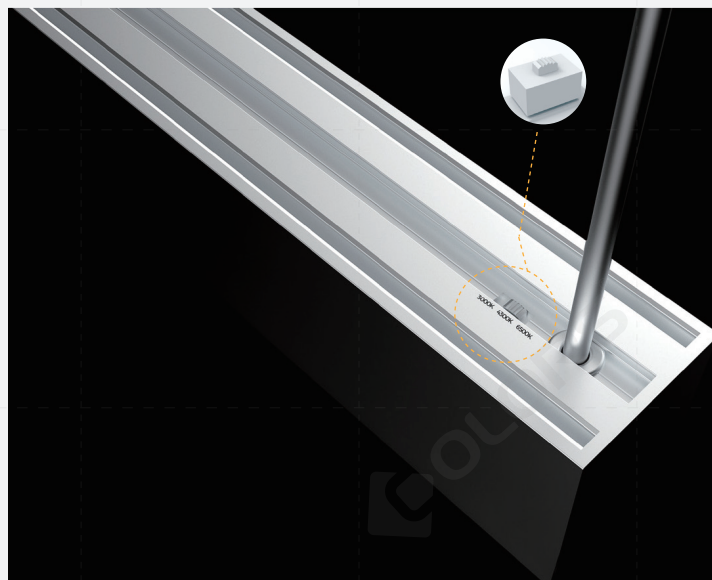

【拨码调色温款】

· 3000K/4300K/6500K三挡色温调节, 满足常规应用需求

· 支持非调光/DALI-2+PUSH/1-10V调光可选