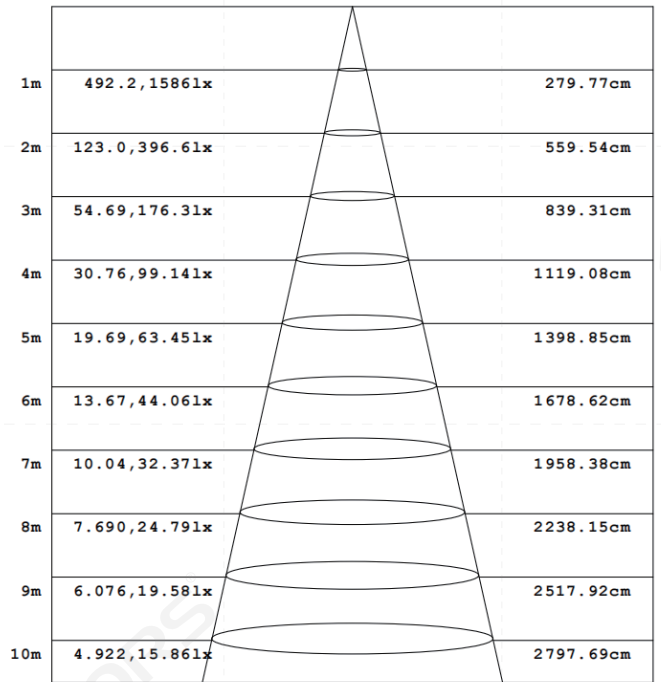

备注:

- 1、以上参数基于1.2M标准产品进行测试;
- 2、光通量允许有±10%的误差范围;
- 3、以上参数均为典型值。

【产品配光曲线】

【常规款/拨码双色温款】

平均光束角 (50%): 109.8度
配光曲线图

光通输出: 3154 lm

高度 Eavg, Emax 光束角: 108.88度 直径
注: 曲线为灯具在不同投射距离下的照射区域及区域内平均照度.
平均有效照度图

【高光效款】

平均光束角 (50%): 109.5度
配光曲线图

光通输出: 3752 lm

高度 Eavg, Emax 光束角: 108.46度 直径
注: 曲线为灯具在不同投射距离下的照射区域及区域内平均照度.
平均有效照度图

【产品机械参数】

【产品配件信息】

图片	截面尺寸	名称	描述	下单型号	备注
	 50mm [1.97] 22.5mm [0.89] 10.8mm [0.43°]	直连配件	尺寸:L50*W22.5*H10.8mm	EX-17	拼接配件
	/	嵌入配件	尺寸:L68.8*W35*H31.6mm	RB-02	安装配件
	/	L型拼接转角	无光源 尺寸:L150*W150*H35mm	L90-BE9435	标准转角
	/	L型拼接转角(内)	无光源 尺寸:L150*W150*H94mm	L90N-BE9435	
	/	L型拼接转角(外)	无光源 尺寸:L150*W150*H94mm	L90W-BE9435	
	/	T型拼接转角	无光源 尺寸:L300*W197.5*H35mm	T90-BE9435	
	/	X型拼接转角	无光源 尺寸:L300*W300*H35mm	X90-BE9435	